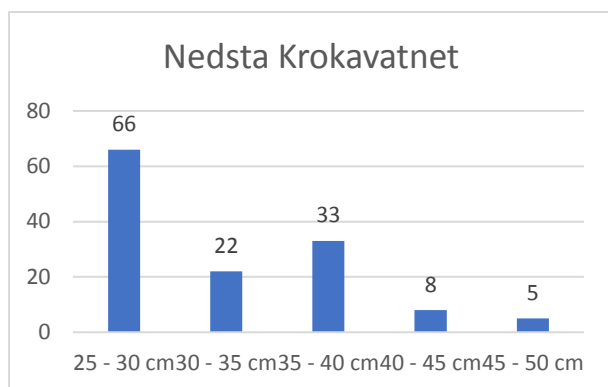

Tabell 3. Innrapportert fangst frå fiskekort kjøpt på Inatur fordelt på lengdegrupper..

Vatn/elv	25 - 30 cm	30 - 35 cm	35 - 40 cm	40 - 45 cm	45 - 50 cm	50 - 60 cm	60 - 70 cm	Totalsum
Ambjørgsvatnet	3	2						5
Andre vatn/elvar	15	31	6	1				53
Bjørno	4	2	1					7
Buatjørn	1							1
Groto		2			1			3
Grøno	3	1						4
Gulleikstjørnane		12		1				13
Hansbuhylen	2							2
Holkatjørn	1		1	3	1			6
Holmavatnet	5							5
Illakleivløkene	16	6		5				27
Ingvaldspytten	3	4						7
Jakobsbuvatnet	2	1						3
Klerkatjørn	2	6	2					10
Kollstjørn	2							2
Kollsvatnet	4	2	1					7
Krokavatnet	27	61	9	4				101
Kvannanuttjørnane	5		2		2			9
Kvenno	44	24	30	3	13	1		115
Kvenssjøen	142	124	81	20	2	2		371
Meinsvatnet	5	2		2				9
Midtra Grøndalsvatnet	2		5					7
Midtra Krokavatnet	14	3						17
Nedsta Bjørnavatnet	117	71	14					202
Nedsta Krokavatnet	66	22	33	8	5			134
Oddvyrevatnet			2					2
Sandvatnet		2						2
Sigridtjørni	2						1	3
Skadvatn	8	12	5					25
Tuevatna		10						10
Tyssehylen		1		1				2
Ullensvang statsallmenning	244	129	51	33	14	3		474
Vassdalsvatni	4	7						11
Øvra Nybuvatnet	4							4
Øvsta Bjørnavatnet	45	33	146	1				225
Øvsta Grøndalsvatnet	5	3						8
Øvsta Krokavatnet	1	3	2					6
Øvsta Soltjørni	5	9						14
Totalsum	803	585	391	82	38	6	1	1906

Figur 1. Innrapportert fangst frå kort kjøpt på Inatur for fire av vatna i statsallmenningen, fordelt på lengdegrupper.