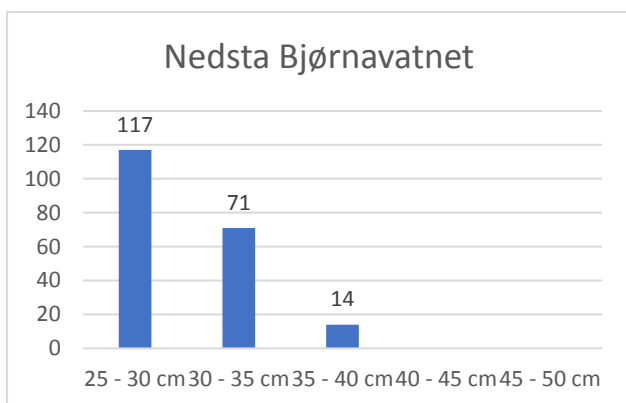

Tabell 3. Innrapportert fangst frå fiskekort kjøpt på Inatur fordelt på lengdegrupper..

Vatn/elv	25 - 30 cm	30 - 35 cm	35 - 40 cm	40 - 45 cm	45 - 50 cm	50 - 60 cm	60 - 70 cm	Totalsum
Ambjørgsvatnet	3	2						5
Andre vatn/elvar	15	31	6	1				53
Bjørno	4	2	1					7
Buatjørn	1							1
Groto		2			1			3
Grøno	3	1						4
Gulleikstjørnane		12		1				13
Hansbuhylen	2							2
Holkatjørn	1		1	3	1			6
Holmavatnet	5							5
Illakleivløkene	16	6		5				27
Ingvaldspytten	3	4						7
Jakobsbuvatnet	2	1						3
Klerkatjørn	2	6	2					10
Kollstjørn	2							2
Kollsvatnet	4	2	1					7
Krokavatnet	27	61	9	4				101
Kvannanuttjørnane	5		2		2			9
Kvenno	44	24	30	3	13	1		115
Kvenssjøen	142	124	81	20	2	2		371
Meinsvatnet	5	2		2				9
Midtra Grøndalsvatnet	2		5					7
Midtra Krokavatnet	14	3						17
Nedsta Bjørnavatnet	117	71	14					202
Nedsta Krokavatnet	66	22	33	8	5			134
Oddvyrevatnet			2					2
Sandvatnet		2						2
Sigridtjørni	2						1	3
Skadvatn	8	12	5					25
Tuevatna		10						10
Tyssehylen		1		1				2
Ullensvang statsallmenning	244	129	51	33	14	3		474
Vassdalsvatni	4	7						11
Øvra Nybuvatnet	4							4
Øvsta Bjørnavatnet	45	33	146	1				225
Øvsta Grøndalsvatnet	5	3						8
Øvsta Krokavatnet	1	3	2					6
Øvsta Soltjørni	5	9						14
Totalsum	803	585	391	82	38	6	1	1906

Figur 1. Innrapportert fangst frå kort kjøpt på Inatur for fire av vatna i statsallmenningen, fordelt på lengdegrupper.