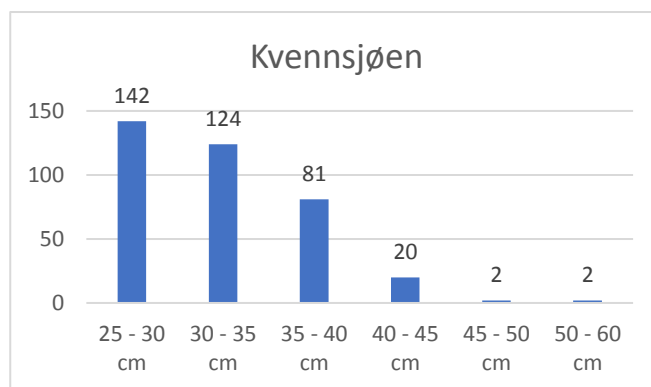

Tabell 3. Innrapportert fangst frå fiskekort kjøpt på Inatur fordelt på lengdegrupper..

Vatn/elv	25 - 30 cm	30 - 35 cm	35 - 40 cm	40 - 45 cm	45 - 50 cm	50 - 60 cm	60 - 70 cm	Totalsum
Ambjørgsvatnet	3	2						5
Andre vatn/elvar	15	31	6	1				53
Bjørno	4	2	1					7
Buatjørn	1							1
Groto		2			1			3
Grøno	3	1						4
Gulleikstjørnane		12		1				13
Hansbuhylen	2							2
Holkatjørn	1		1	3	1			6
Holmavatnet	5							5
Illakleivløkene	16	6		5				27
Ingvaldspytten	3	4						7
Jakobsbuvatnet	2	1						3
Klerkatjørn	2	6	2					10
Kollstjørn	2							2
Kollsvatnet	4	2	1					7
Krokavatnet	27	61	9	4				101
Kvannanuttjørnane	5		2		2			9
Kvenno	44	24	30	3	13	1		115
Kvenssjøen	142	124	81	20	2	2		371
Meinsvatnet	5	2		2				9
Midtra Grøndalsvatnet	2		5					7
Midtra Krokavatnet	14	3						17
Nedsta Bjørnavatnet	117	71	14					202
Nedsta Krokavatnet	66	22	33	8	5			134
Oddvyrevatnet			2					2
Sandvatnet		2						2
Sigridtjørni	2						1	3
Skadvatn	8	12	5					25
Tuevatna		10						10
Tyssehylen		1		1				2
Ullensvang statsallmenning	244	129	51	33	14	3		474
Vassdalsvatni	4	7						11
Øvra Nybuvatnet	4							4
Øvsta Bjørnavatnet	45	33	146	1				225
Øvsta Grøndalsvatnet	5	3						8
Øvsta Krokavatnet	1	3	2					6
Øvsta Soltjørni	5	9						14
<b>Totalsum</b>	<b>803</b>	<b>585</b>	<b>391</b>	<b>82</b>	<b>38</b>	<b>6</b>	<b>1</b>	<b>1906</b>