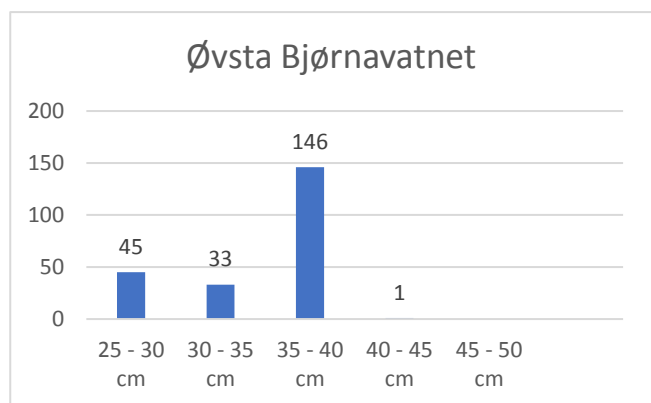

Tabell 3. Innrapportert fangst frå fiskekort kjøpt på Inatur fordelt på lengdegrupper..

Vatn/elv	25 - 30 cm	30 - 35 cm	35 - 40 cm	40 - 45 cm	45 - 50 cm	50 - 60 cm	60 - 70 cm	Totalsum
Ambjørgsvatnet	3	2						5
Andre vatn/elvar	15	31	6	1				53
Bjørno	4	2	1					7
Buatjørn	1							1
Groto		2			1			3
Grøno	3	1						4
Gulleikstjørnane		12		1				13
Hansbuhylen	2							2
Holkatjørn	1		1	3	1			6
Holmavatnet	5							5
Illakleivløkene	16	6		5				27
Ingvaldspytten	3	4						7
Jakobsbuvatnet	2	1						3
Klerkatjørn	2	6	2					10
Kollstjørn	2							2
Kollsvatnet	4	2	1					7
Krokavatnet	27	61	9	4				101
Kvannanuttjørnane	5		2		2			9
Kvenno	44	24	30	3	13	1		115
Kvenssjøen	142	124	81	20	2	2		371
Meinsvatnet	5	2		2				9
Midtra Grøndalsvatnet	2		5					7
Midtra Krokavatnet	14	3						17
Nedsta Bjørnavatnet	117	71	14					202
Nedsta Krokavatnet	66	22	33	8	5			134
Oddvyrevatnet			2					2
Sandvatnet		2						2
Sigridtjørni	2						1	3
Skadvatn	8	12	5					25
Tuevatna		10						10
Tyssehylen		1		1				2
Ullensvang statsallmenning	244	129	51	33	14	3		474
Vassdalsvatni	4	7						11
Øvra Nybuvatnet	4							4
Øvsta Bjørnavatnet	45	33	146	1				225
Øvsta Grøndalsvatnet	5	3						8
Øvsta Krokavatnet	1	3	2					6
Øvsta Soltjørni	5	9						14
Totalsum	803	585	391	82	38	6	1	1906

Figur 1. Innrapportert fangst frå kort kjøpt på Inatur for fire av vatna i statsallmenningen, fordelt på lengdegrupper.